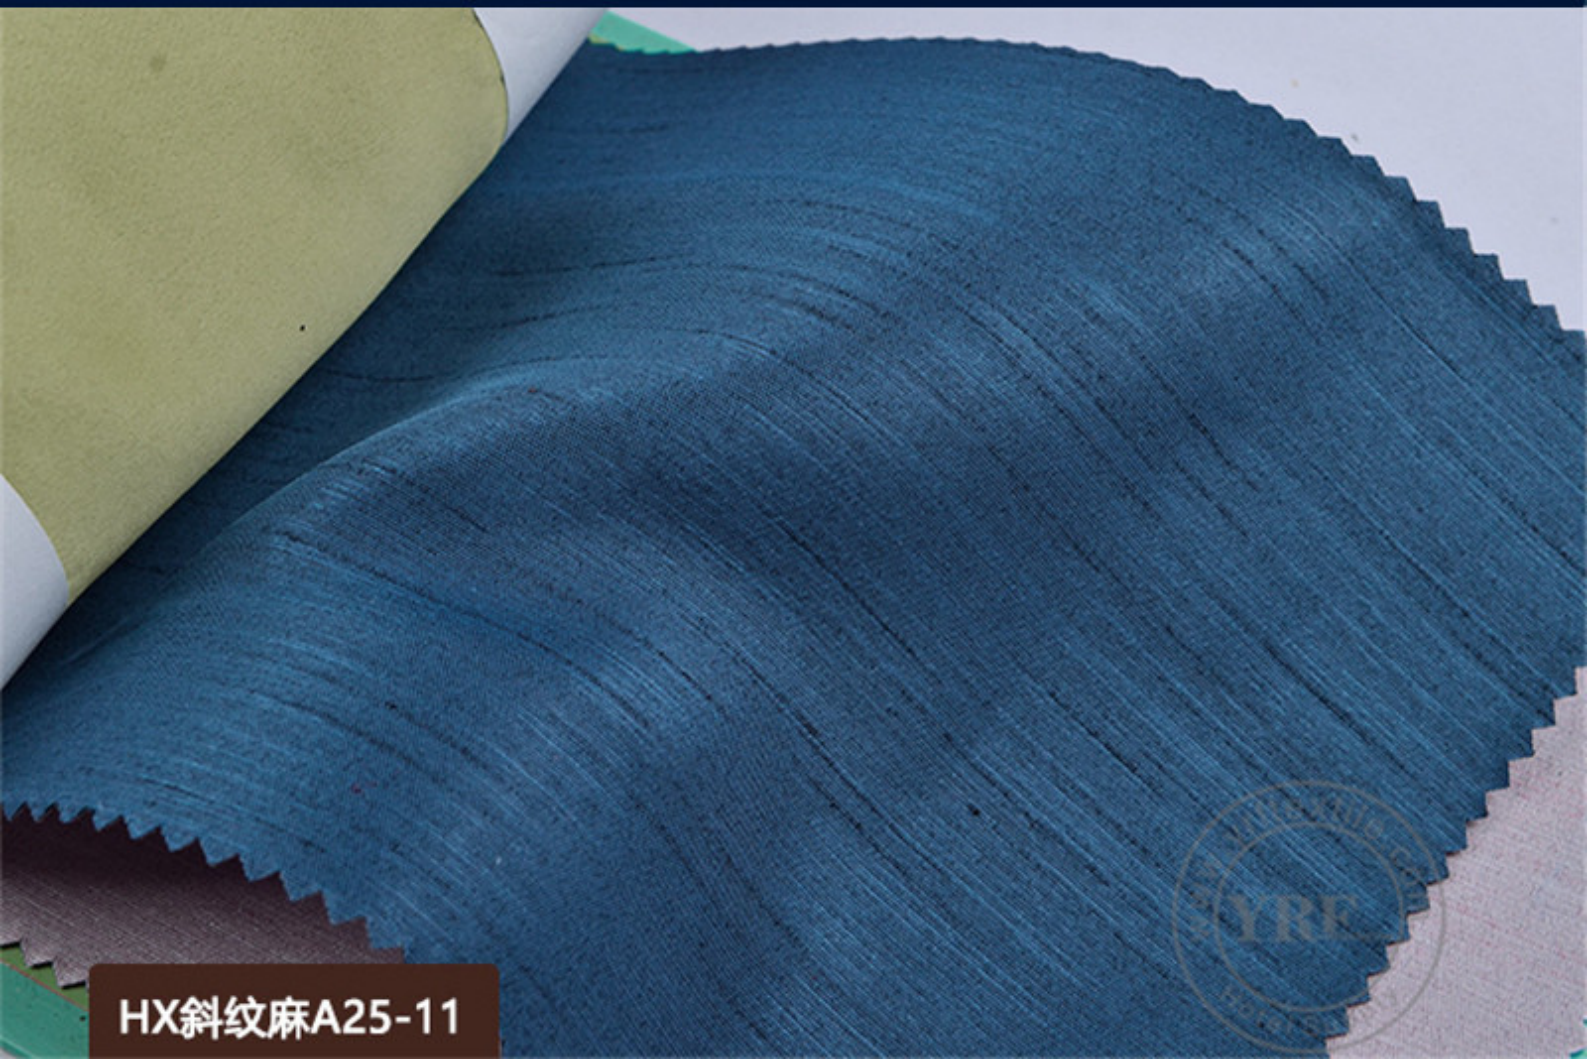

HX斜纹麻A25-11