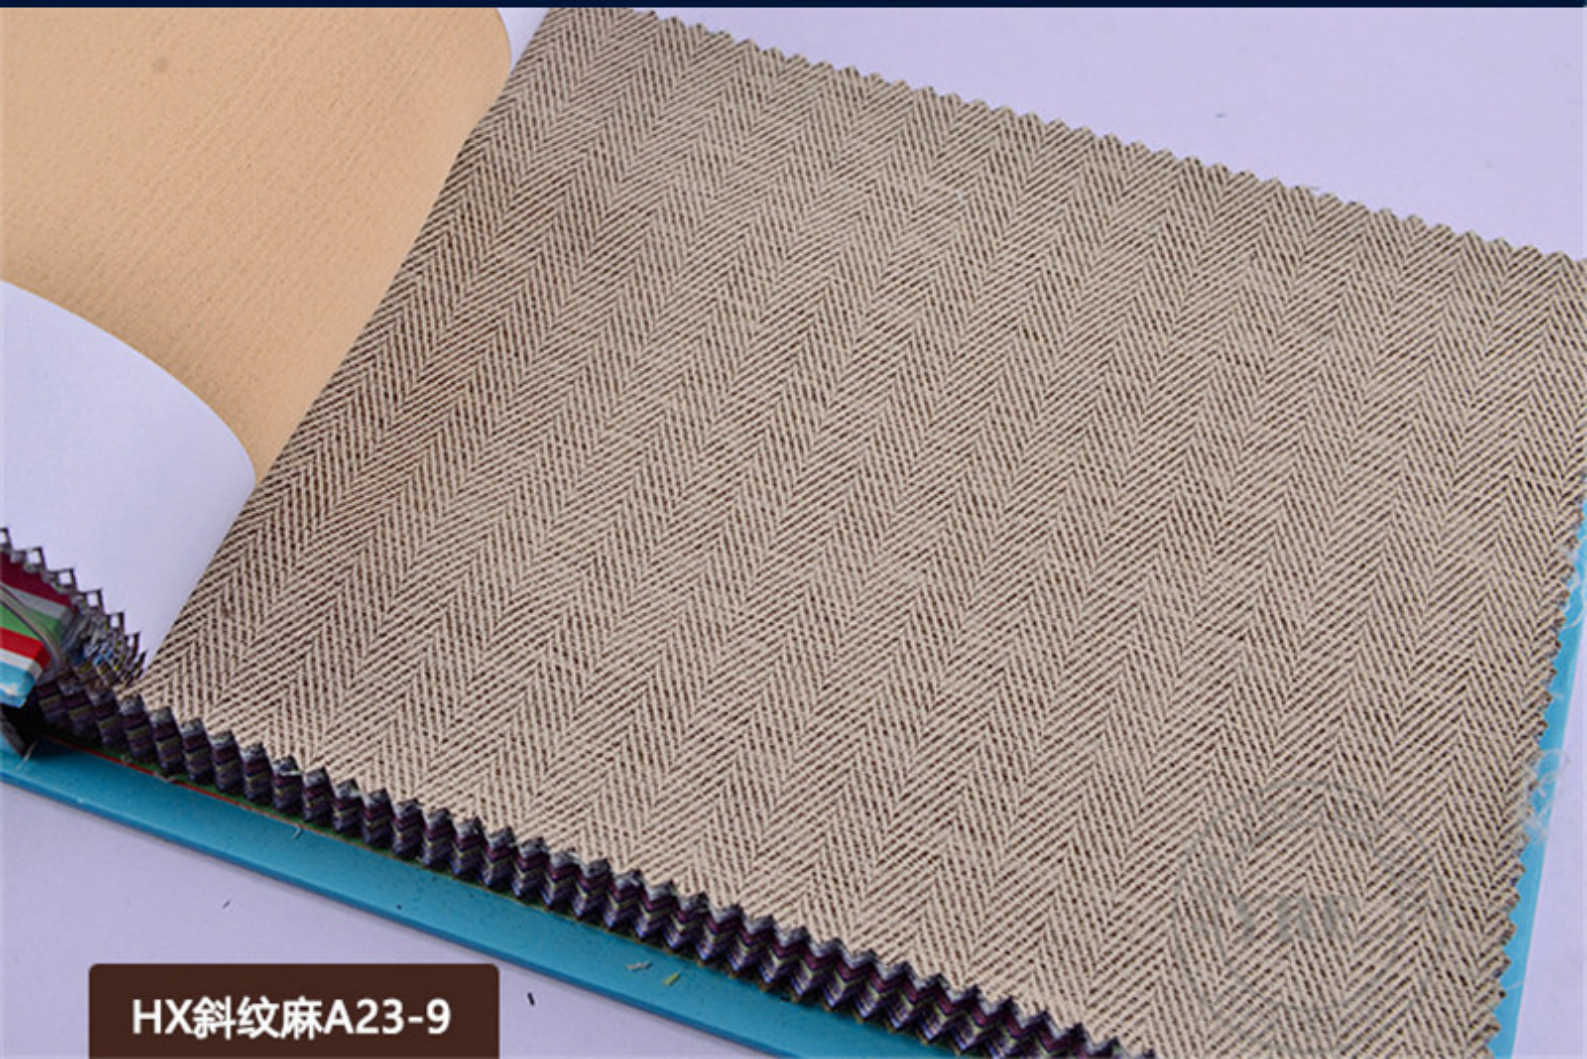

HX斜纹麻A23-9