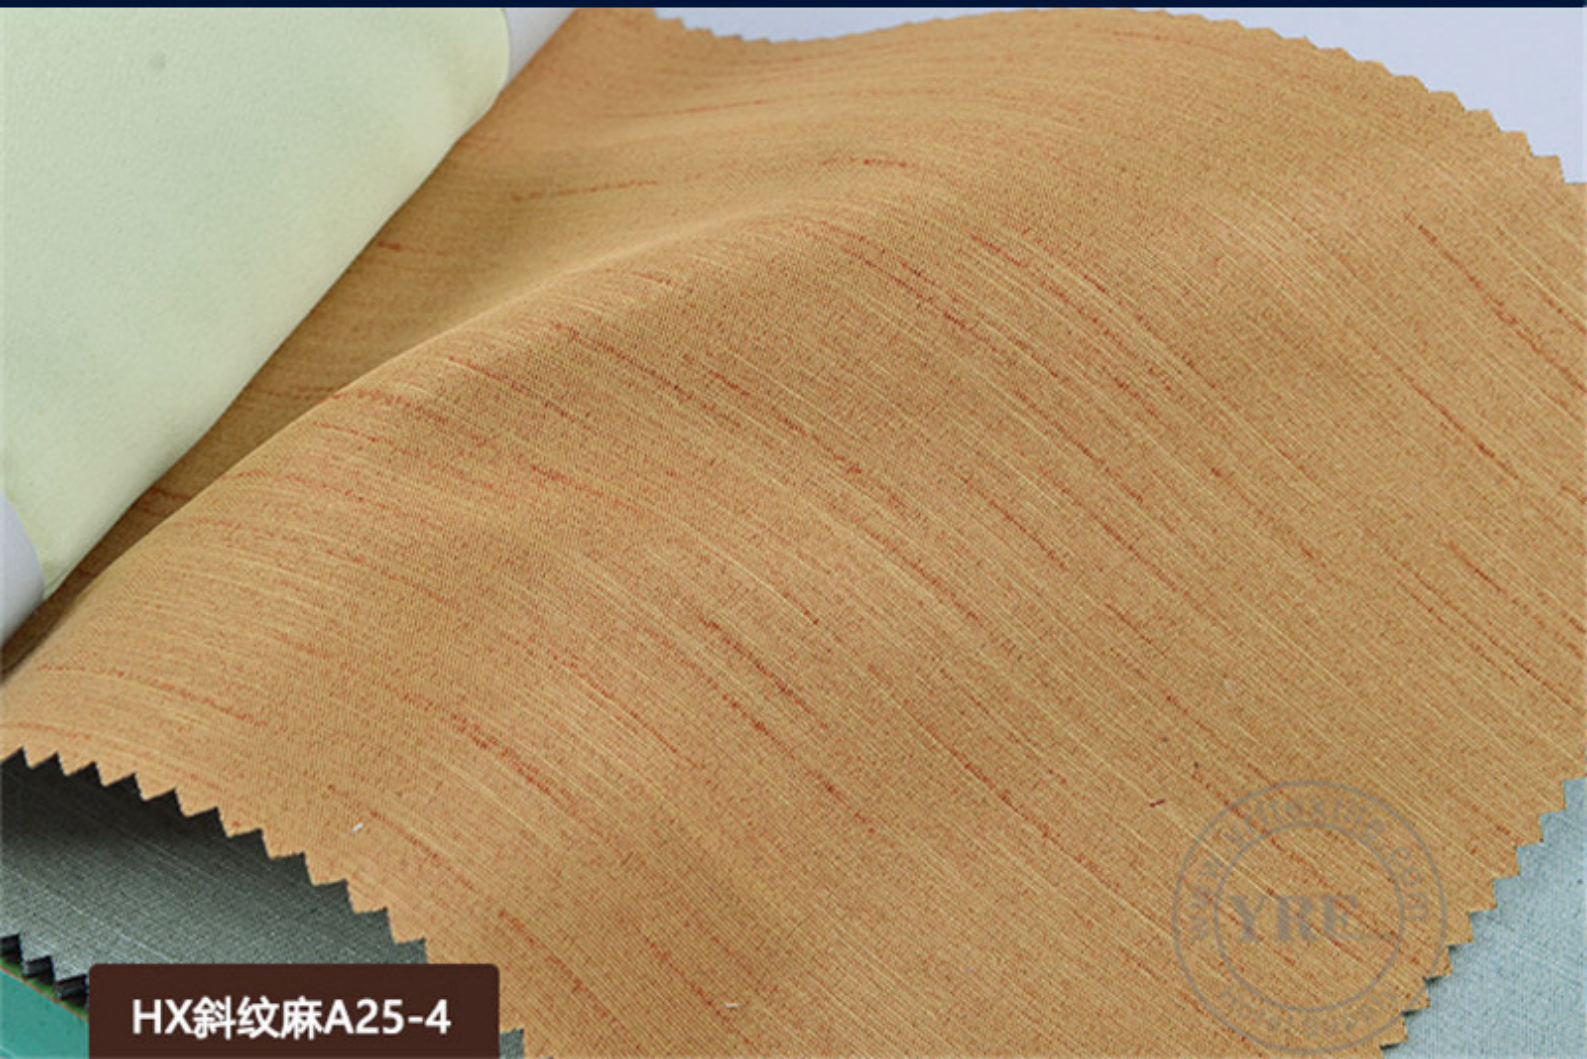

HX斜纹麻A25-4